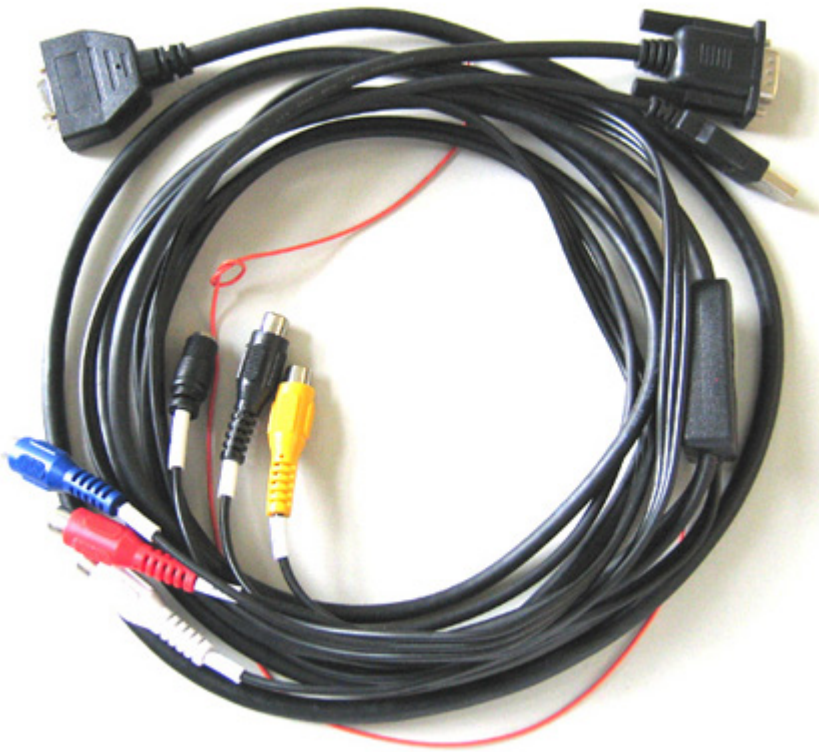

29.95 EUR  
incl. 19% VAT, plus [shipping](#)

- Connector cable All-In-One [Standard]
- Length : 250cm
- only for CarTFT displays with All-In-One connector, eg. :  
MM400 (starting V2)  
MM450  
CTF400(-S)  
CTF700(-H, -SH)  
CTF800(-L, -SL)  
CTF840(-A, -S, -SH)  
CTF845(-A)  
CTF1020(-WC,-S)  
MH700(-S)